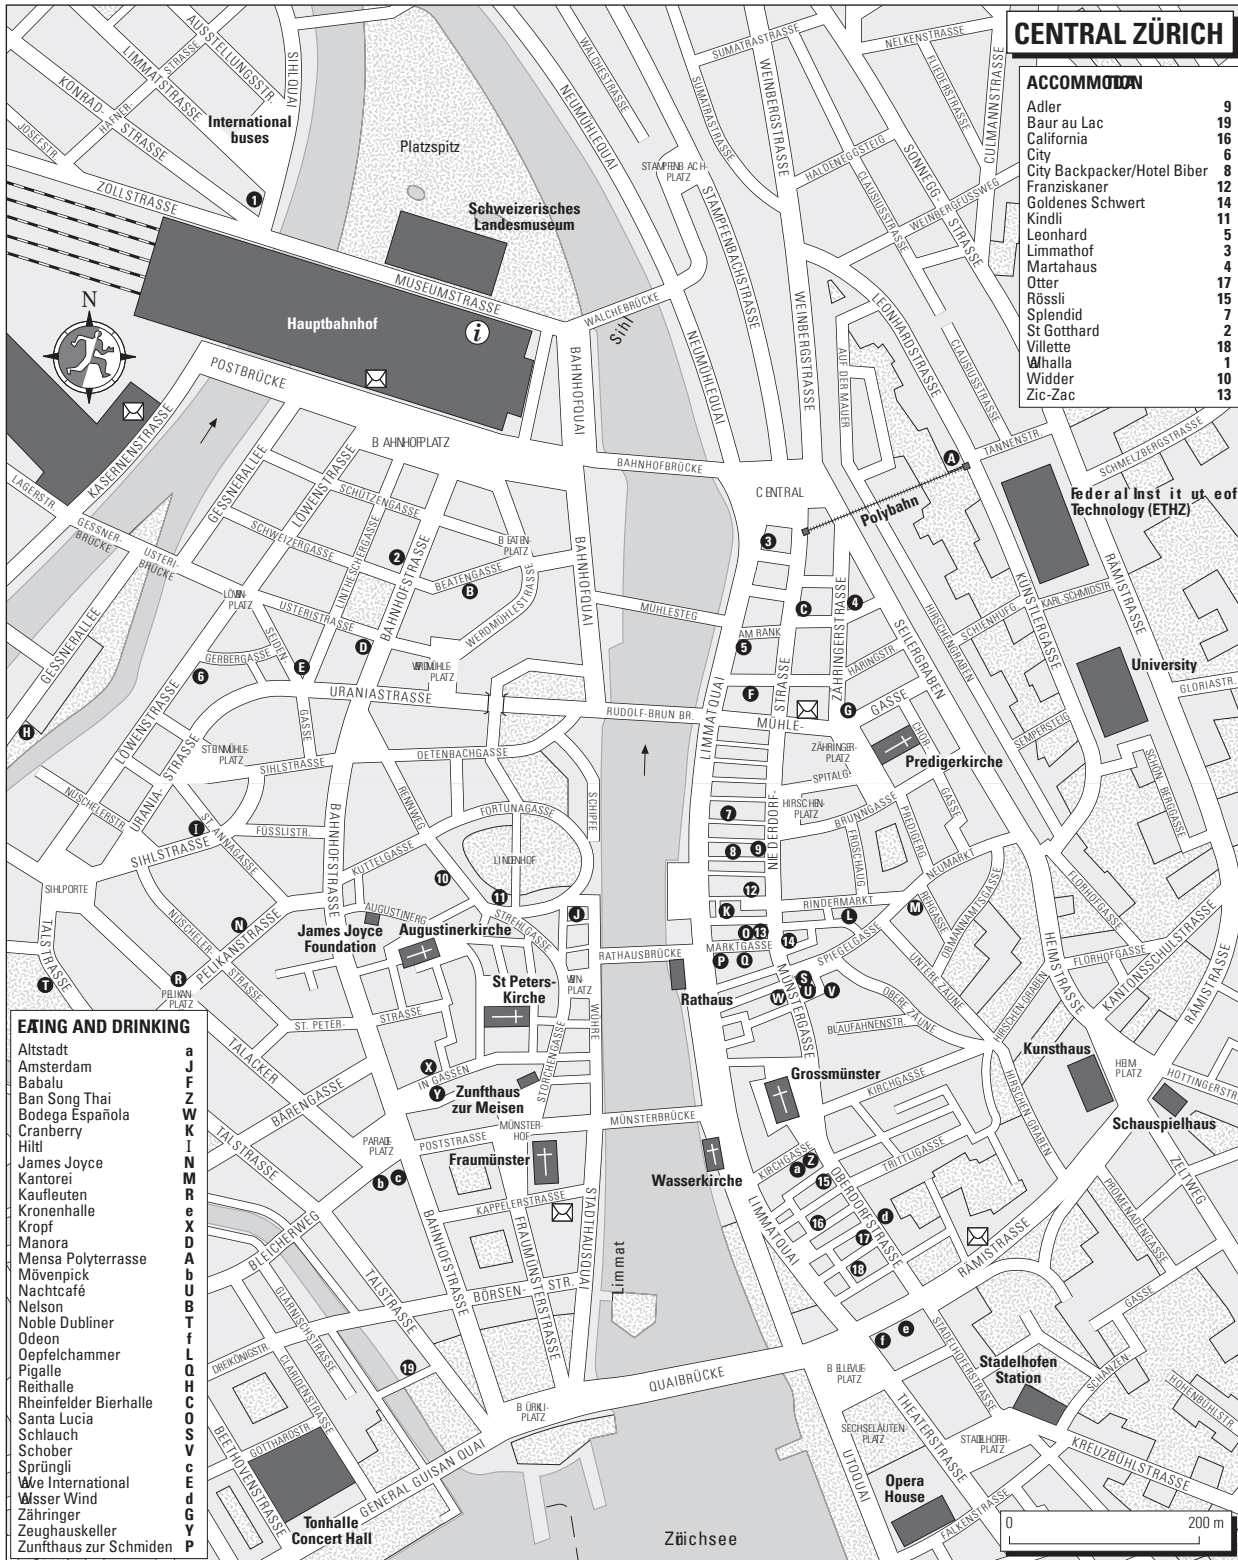

CENTRAL ZÜRICH

ACCOMMODATION

Adler	9
Baur au Lac	19
California	16
City	6
City Backpacker/Hotel Biber	8
Franziskaner	12
Goldenes Schwert	14
Kindli	11
Leonhard	5
Limmathof	3
Martathaus	4
Otter	17
Rössli	15
Splendid	7
St Gotthard	2
Villette	18
Wihalla	1
Widder	10
Zic-Zac	13

EATING AND DRINKING

Altstadt	a
Amsterdam	J
Babalu	F
Ban Song Thai	Z
Bodega Espanola	K
Cranberry	I
Hiltl	N
James Joyce	R
Kantorei	X
Kaufleuten	D
Kronenhalle	A
Kropf	B
Manora	U
Mensa Polyterrassen	M
Mövenpick	O
Nachtcfe	V
Nelson	L
Noble Dubliner	H
Odeon	Q
Oepfelchammer	C
Pigalle	S
Reithalle	V
Rheinfelder Bierhalle	H
Santa Lucia	A
Schlauch	S
Schober	O
Sprüngli	I
We International	E
Wisser Wind	D
Zähringer	Z
Zeughauskeller	A
Zunftaus zur Schmidn	P