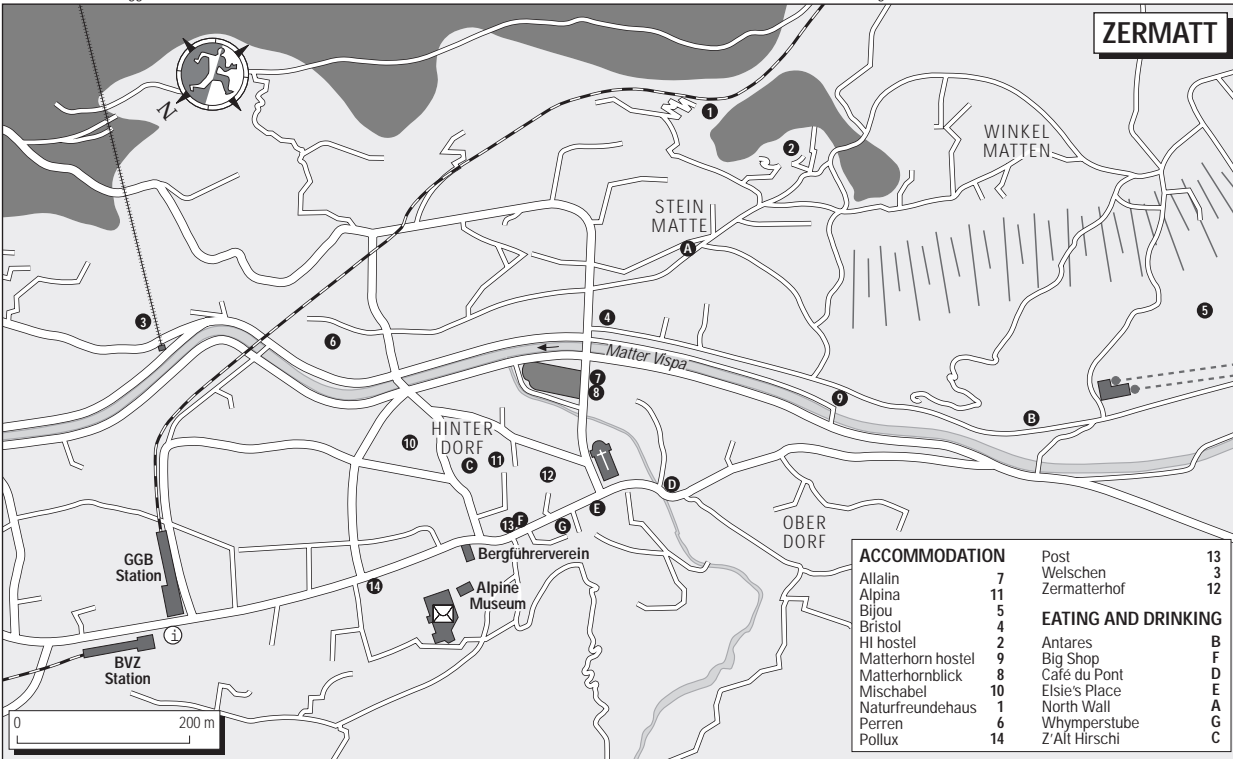

△ Sunnegga

△ Gornergrat

ZERMATT

△ Trockener Steig

△ Täsch
△ Campsite

GGB Station

BVZ Station

HINTER DORF

Alpine Museum

Bergführerverein

OBER DORF

STEIN MATTE

WINKEL MATTEN

Matter Vispa

ACCOMMODATION

- Allalin 7
- Alpina 11
- Bijou 5
- Bristol 4
- HI hostel 2
- Matterhorn hostel 9
- Matterhornblick 8
- Mischabel 10
- Naturfreundehaus 1
- Perren 6
- Pollux 14

- Post 13
- Welschen 3
- Zermatterhof 12

EATING AND DRINKING

- Antares B
- Big Shop F
- Café du Pont D
- Elsie's Place E
- North Wall A
- Whymperstube G
- Z'Alt Hirschi C