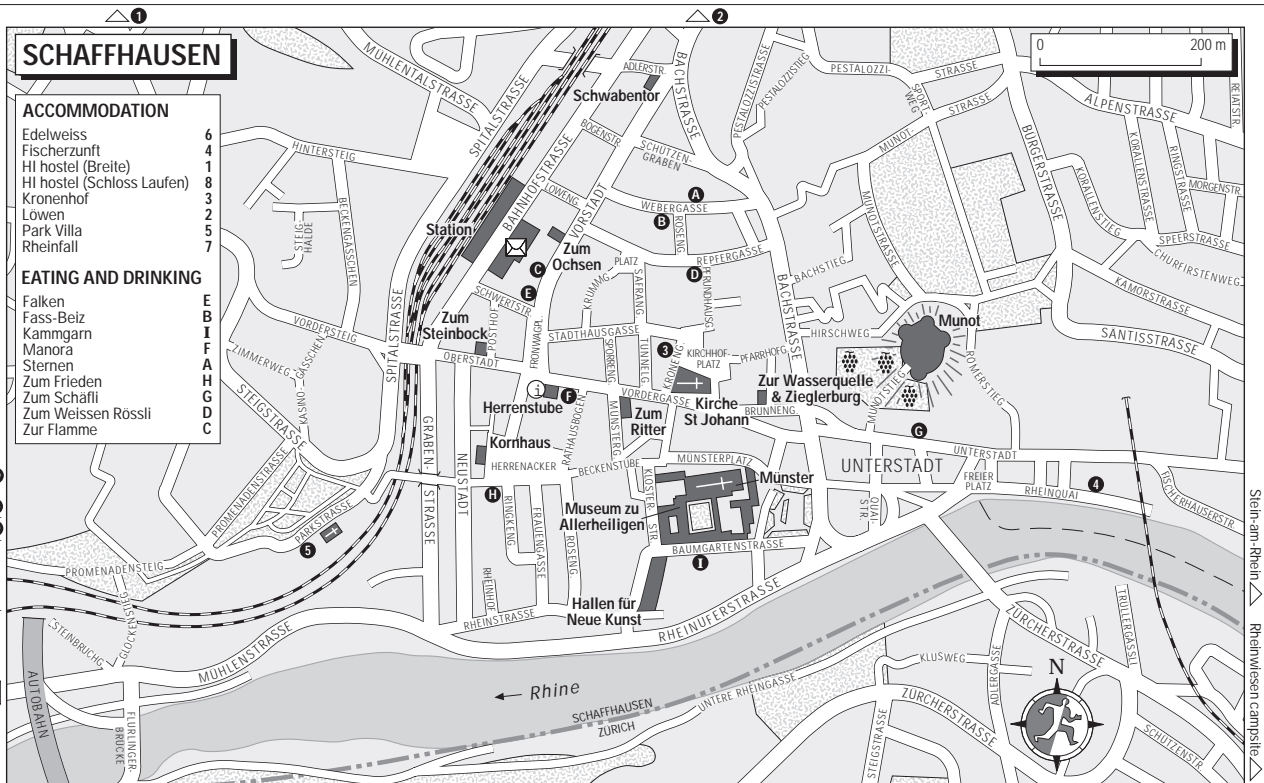

SCHAFFHAUSEN

ACCOMMODATION

Edelweiss	6
Fischerzunft	4
HI hostel (Breite)	1
HI hostel (Schloss Laufen)	3
Kronenhof	8
Löwen	2
Park Villa	5
Rheinfall	7

EATING AND DRINKING

Falken	E
Fass-Beiz	B
Kammgarn	I
Manora	F
Sternen	A
Zum Frieden	H
Zum Schäfli	G
Zum Weissen Rössli	D
Zur Flamme	C

Neuhausen, Rhine Falls, 8, 7, 6, 5, 4, 3, 2, 1

Stein-am-Rhein Rheinwiesen composite