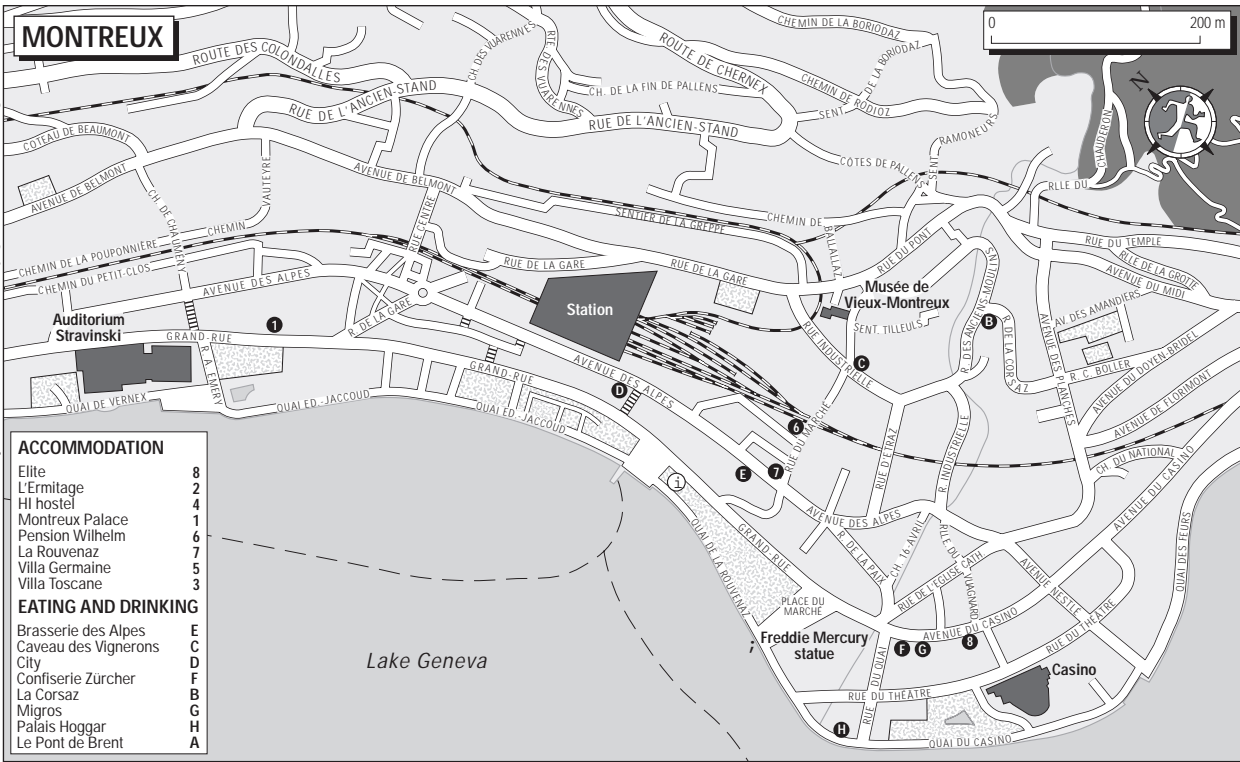

MONTREUX

Brent & A
Clarens, Vevey 2 & 3
Vevey

Rochers-de-Naye
Tertlet, Chillon 4 & 5

ACCOMMODATION	
Elite	8
L'Ermitage	2
HI hostel	4
Montreux Palace	1
Pension Wilhelm	6
La Rouvenaz	7
Villa Germaine	5
Villa Toscane	3
EATING AND DRINKING	
Brasserie des Alpes	E
Caveau des Vignerons	C
City	D
Confiserie Zürcher	F
La Corsaz	B
Migros	G
Palais Hoggar	H
Le Pont de Brent	A

Château de Chillon